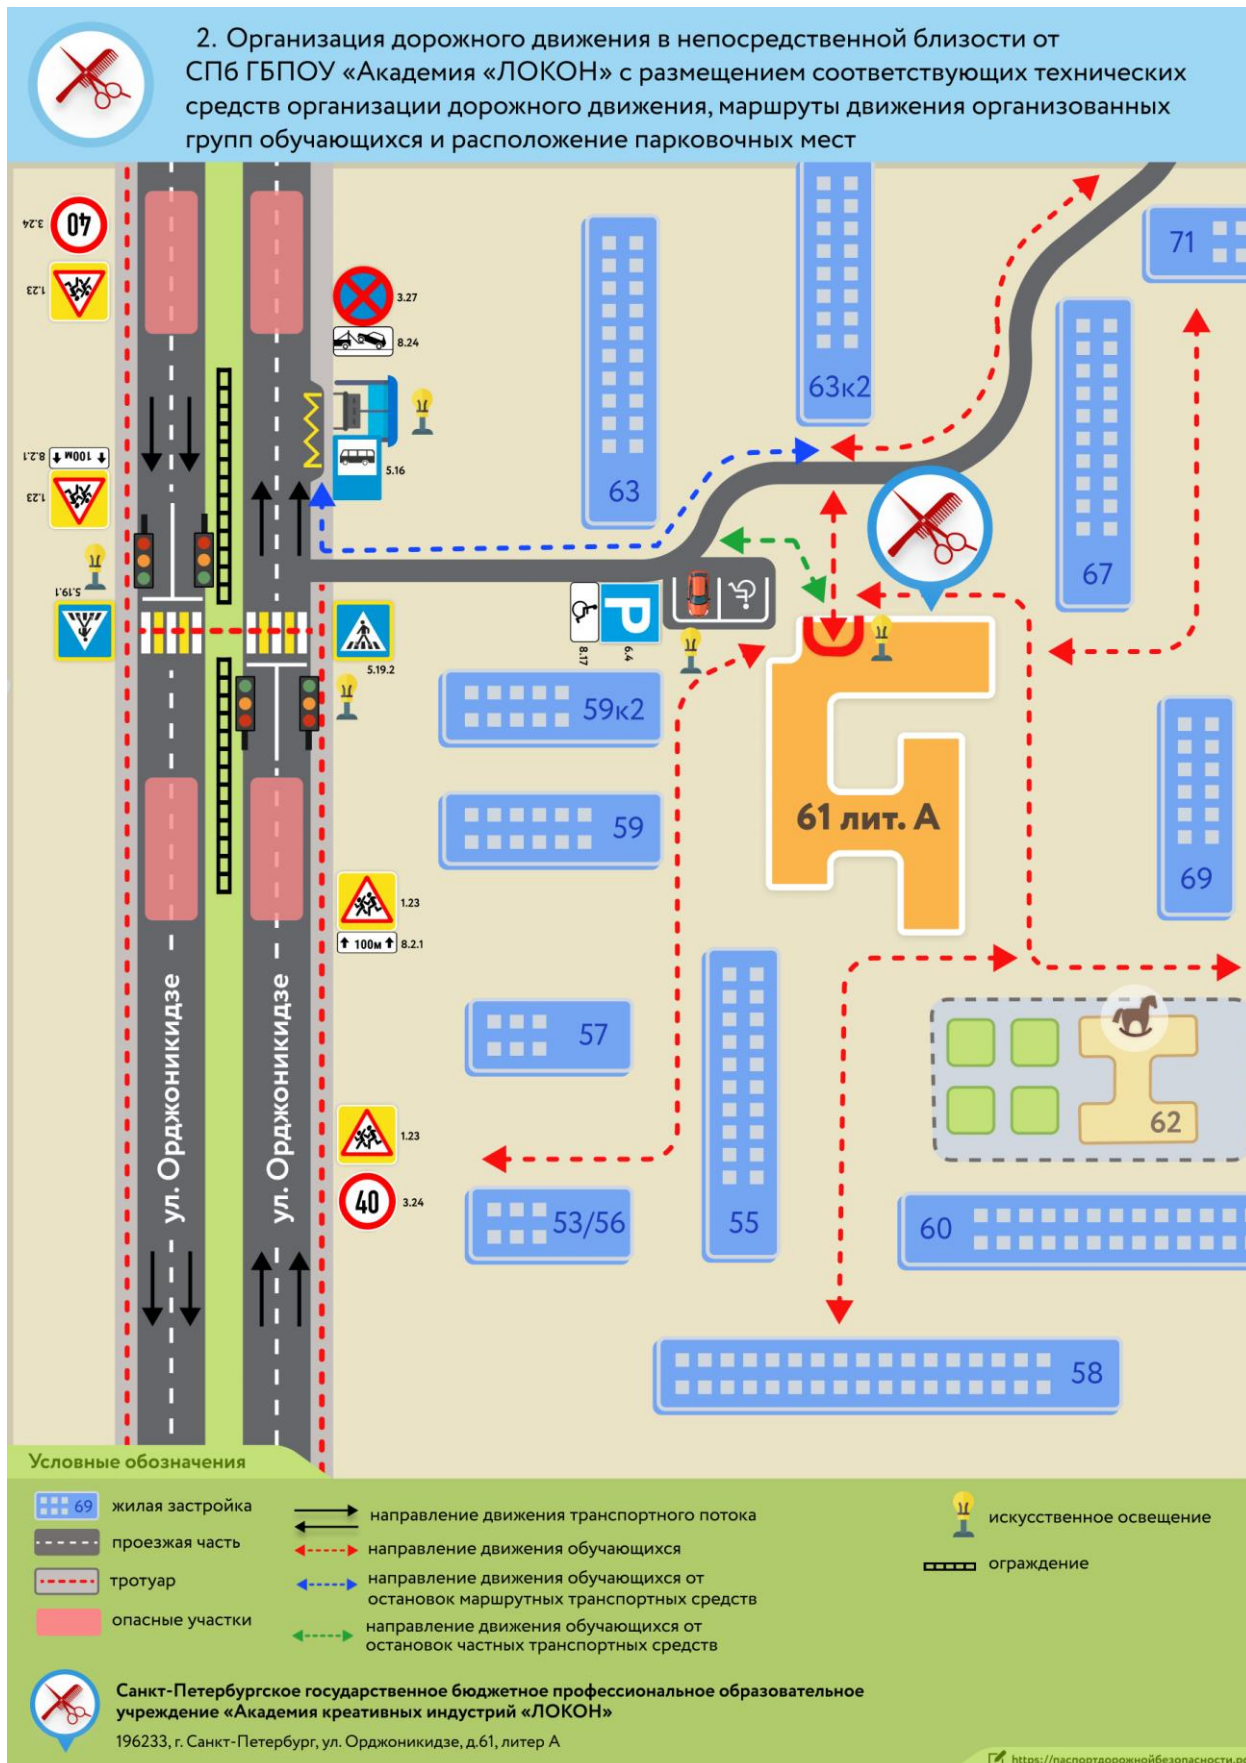

Содержание

I. Планы-схемы Учреждения.

- А) район расположения СПб ГБПОУ Академия «ЛОКОН», пути движения транспортных средств и обучающихся;
- Б) Схема организации дорожного движения в непосредственной близости от СПб ГБПОУ Академия «ЛОКОН» с размещением соответствующих технических средств организации дорожного движения, маршрутов движения детей и расположения парковочных мест;
- В) Маршруты движения организованных групп детей от СПб ГБПОУ Академия «ЛОКОН» к стадиону, парку или спортивно-оздоровительному комплексу;
- Г) Пути движения транспортных средств к местам разгрузки/погрузки и рекомендуемые безопасные пути передвижения детей по территории СПб ГБПОУ Академия «ЛОКОН»;
- Д) План – схема «Безопасное расположение остановки автобуса у СПб ГБПОУ Академия «ЛОКОН»;
- Е) План - схема «Безопасный подход к СПб ГБПОУ Академия «ЛОКОН»;
- Ж) Схема пути движения транспортных средств и обучающихся при проведении дорожных ремонтно-строительных работ вблизи СПб ГБПОУ Академия «ЛОКОН»

І. План-схемы

по адресу: ул. Орджоникидзе, д. 61 лит. А

А. Район расположения СПб ГБПОУ Академия «ЛОКОН», пути движения транспортных средств и обучающихся

Б. Схема организации дорожного движения в непосредственной близости от СПб ГБПОУ Академия «ЛОКОН» с размещением соответствующих технических средств организации дорожного движения, маршрутов движения детей и расположения парковочных мест