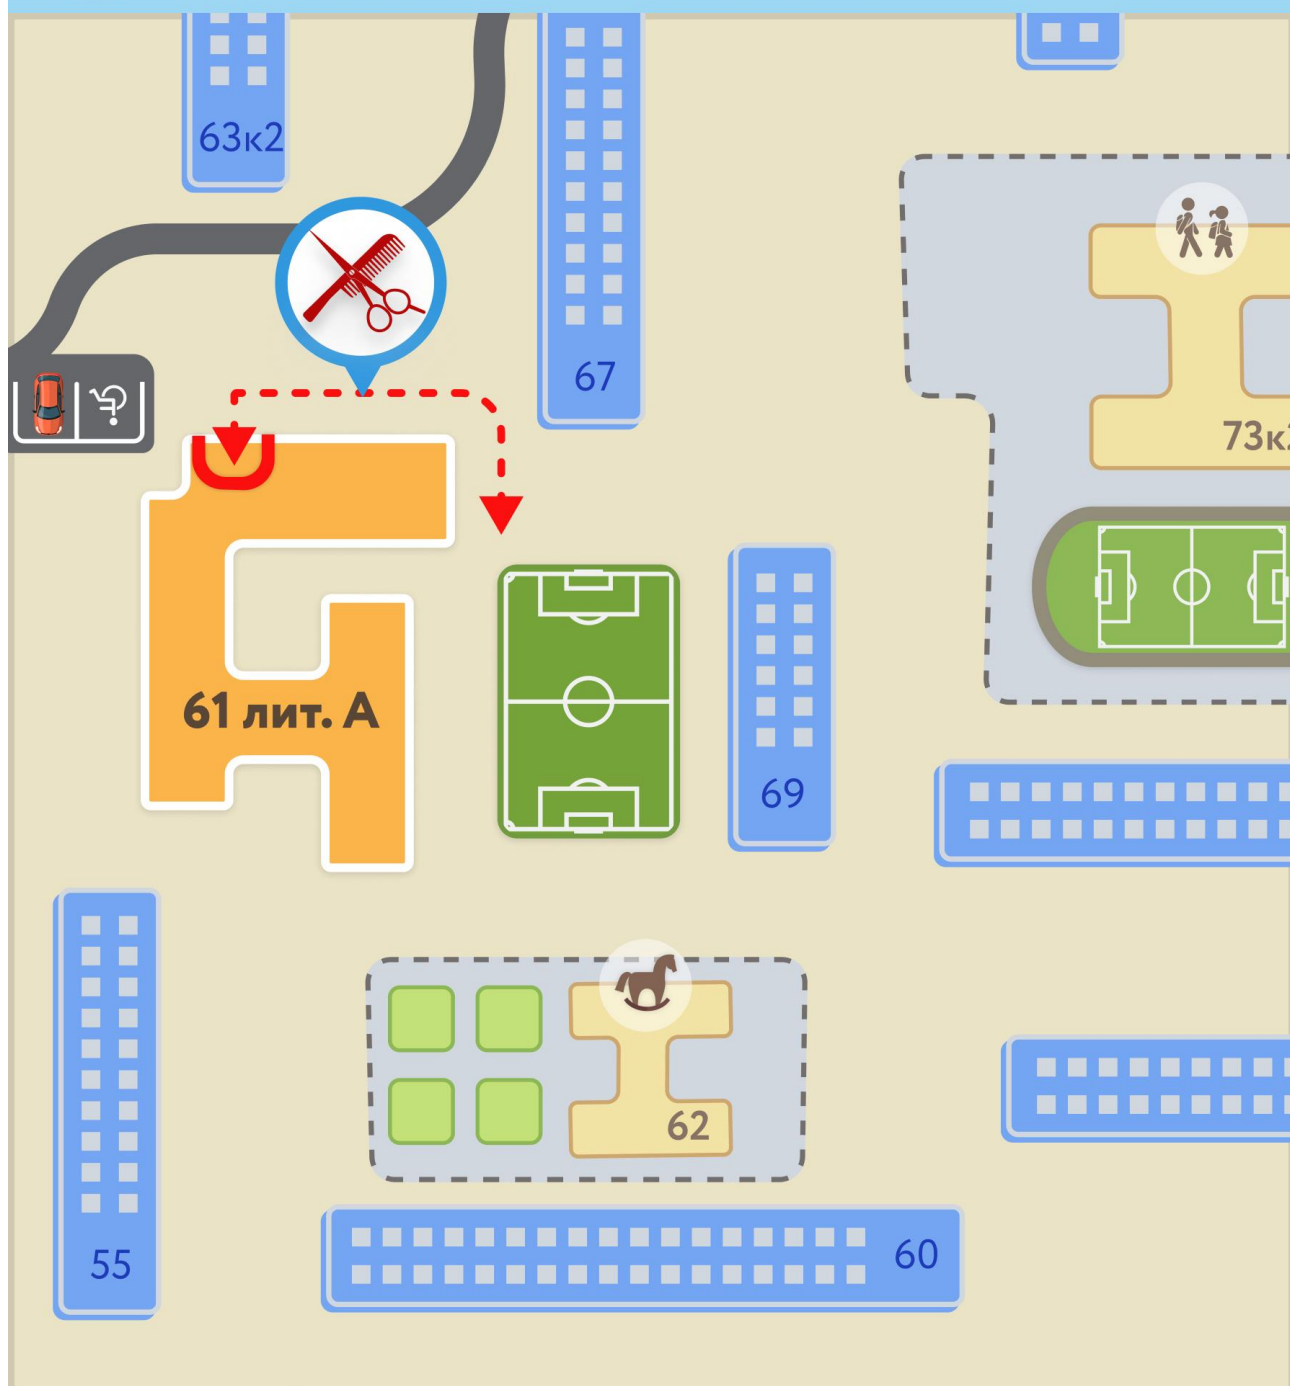

В. Маршруты движения организованных групп детей от СПб ГБПОУ Академия «ЛОКОН» к стадиону, парку или спортивно-оздоровительному комплексу

3. Маршруты движения организованных групп обучающихся от СПб ГБПОУ «Академия «ЛОКОН» к футбольной площадке

Условные обозначения

69 жилая застройка

направление движения обучающихся

Санкт-Петербургское государственное бюджетное профессиональное образовательное учреждение «Академия креативных индустрий «ЛОКОН»
196233, г. Санкт-Петербург, ул. Орджоникидзе, д.61, литер А