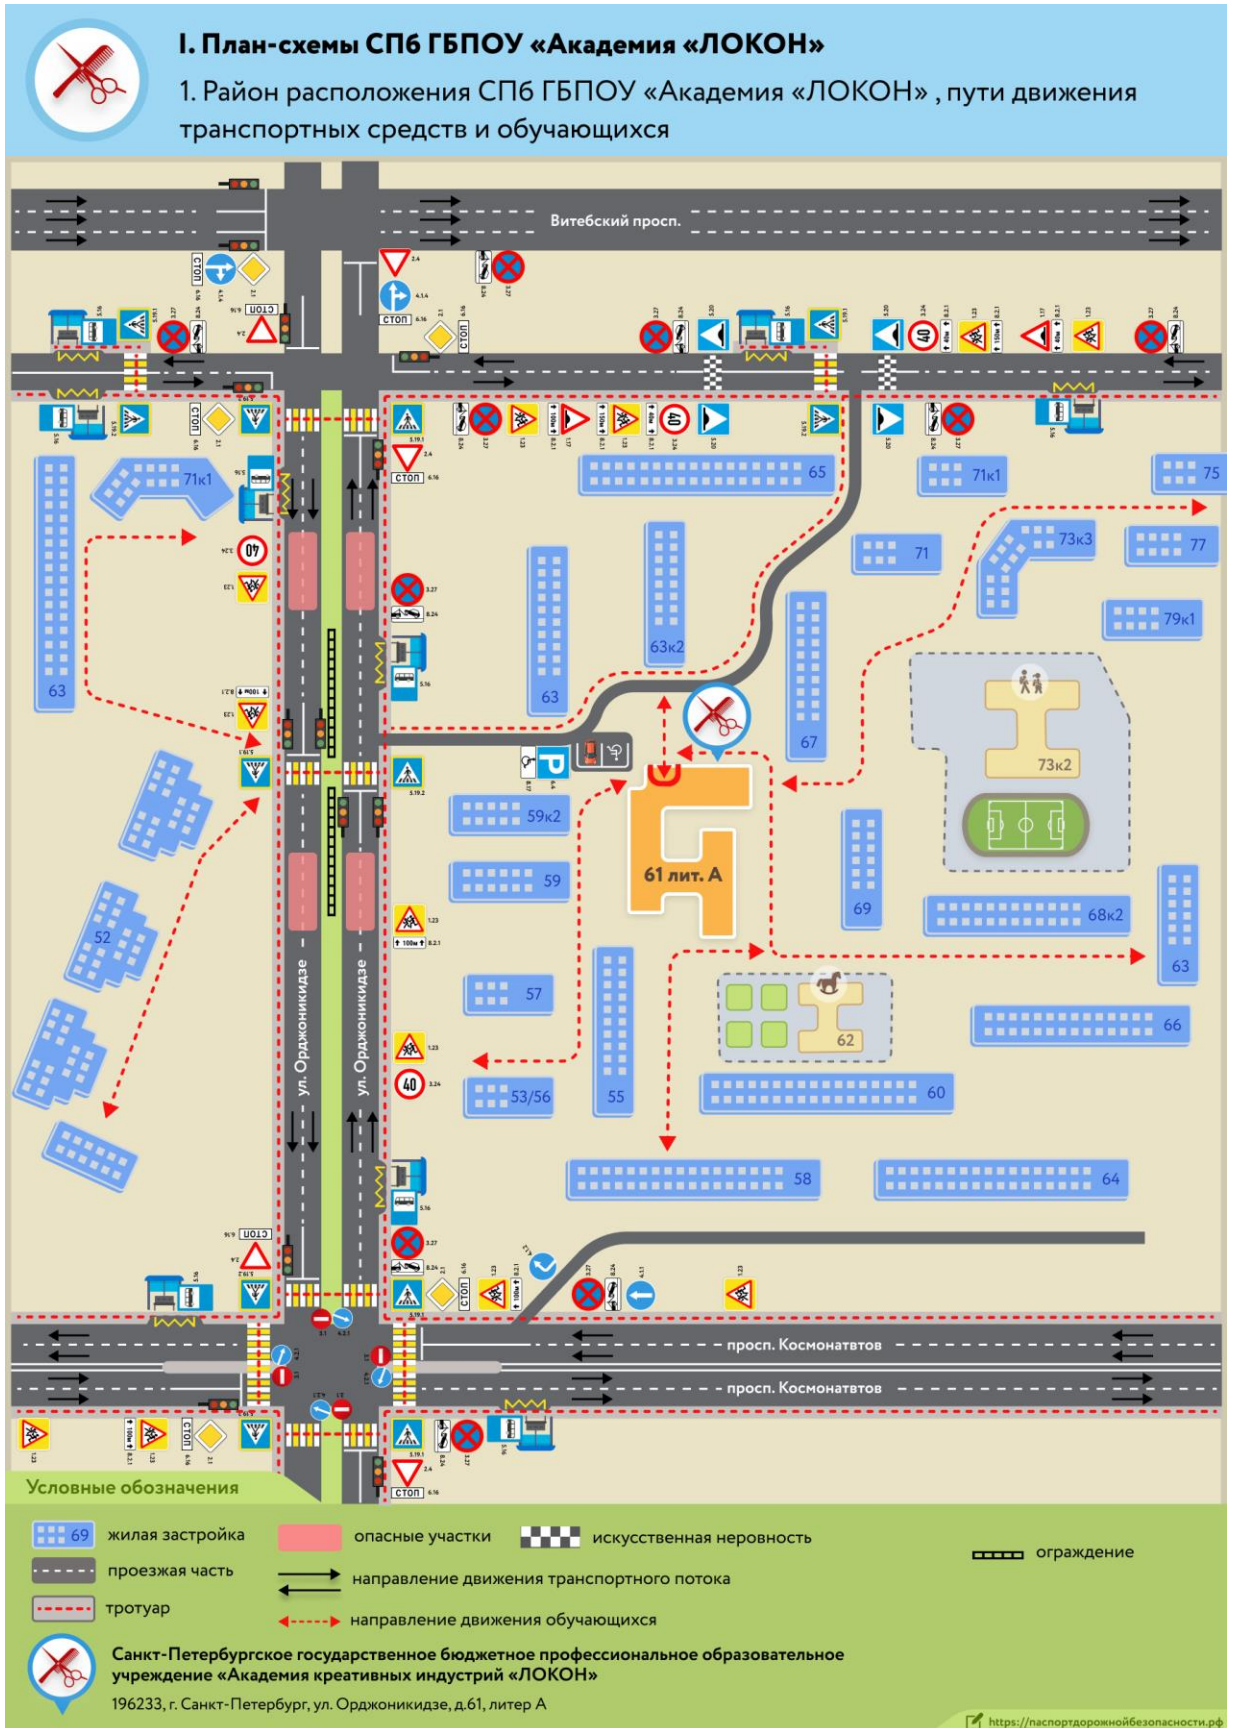

Содержание

I. Планы-схемы Учреждения.

- А) район расположения СПб ГБПОУ Академия «ЛОКОН», пути движения транспортных средств и обучающихся;
- Б) Схема организации дорожного движения в непосредственной близости от СПб ГБПОУ Академия «ЛОКОН» с размещением соответствующих технических средств организации дорожного движения, маршрутов движения детей и расположения парковочных мест;
- В) Маршруты движения организованных групп детей от СПб ГБПОУ Академия «ЛОКОН» к стадиону, парку или спортивно-оздоровительному комплексу;
- Г) Пути движения транспортных средств к местам разгрузки/погрузки и рекомендуемые безопасные пути передвижения детей по территории СПб ГБПОУ Академия «ЛОКОН»;
- Д) План – схема «Безопасное расположение остановки автобуса у СПб ГБПОУ Академия «ЛОКОН»;
- Е) План - схема «Безопасный подход к СПб ГБПОУ Академия «ЛОКОН»;
- Ж) Схема пути движения транспортных средств и обучающихся при проведении дорожных ремонтно-строительных работ вблизи СПб ГБПОУ Академия «ЛОКОН»

І. План-схемы

по адресу: ул. Орджоникидзе, д. 61 лит. А

А. Район расположения СПб ГБПОУ Академия «ЛОКОН», пути движения транспортных средств и обучающихся

Б. Схема организации дорожного движения в непосредственной близости от СПб ГБПОУ Академия «ЛОКОН» с размещением соответствующих технических средств организации дорожного движения, маршрутов движения детей и расположения парковочных мест