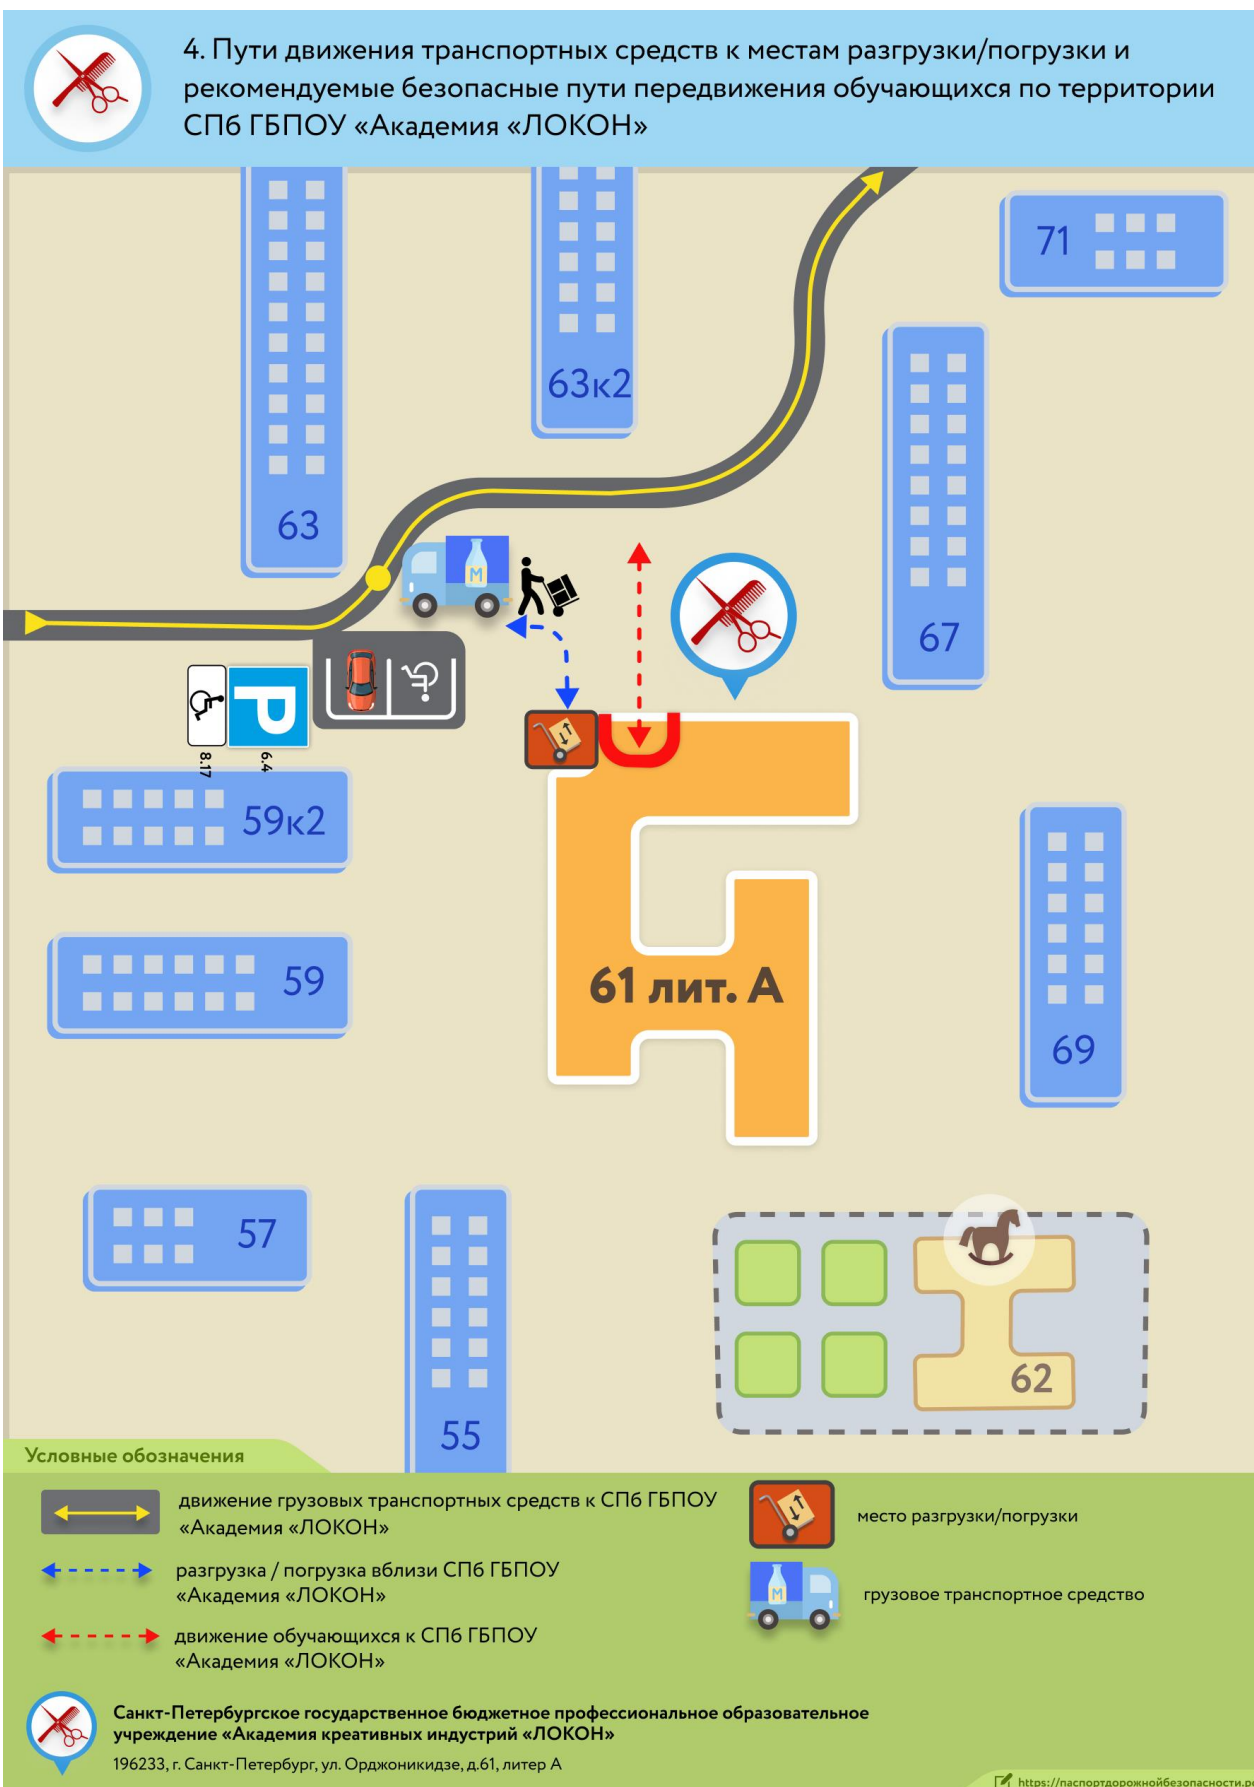

Г. Пути движения транспортных средств к местам разгрузки/погрузки и рекомендуемые безопасные пути передвижения детей по территории СПб ГБПОУ Академия «ЛОКОН»

Д. План – схема «Безопасное расположение остановки автобуса у СПб ГБПОУ
«Академия «ЛОКОН»