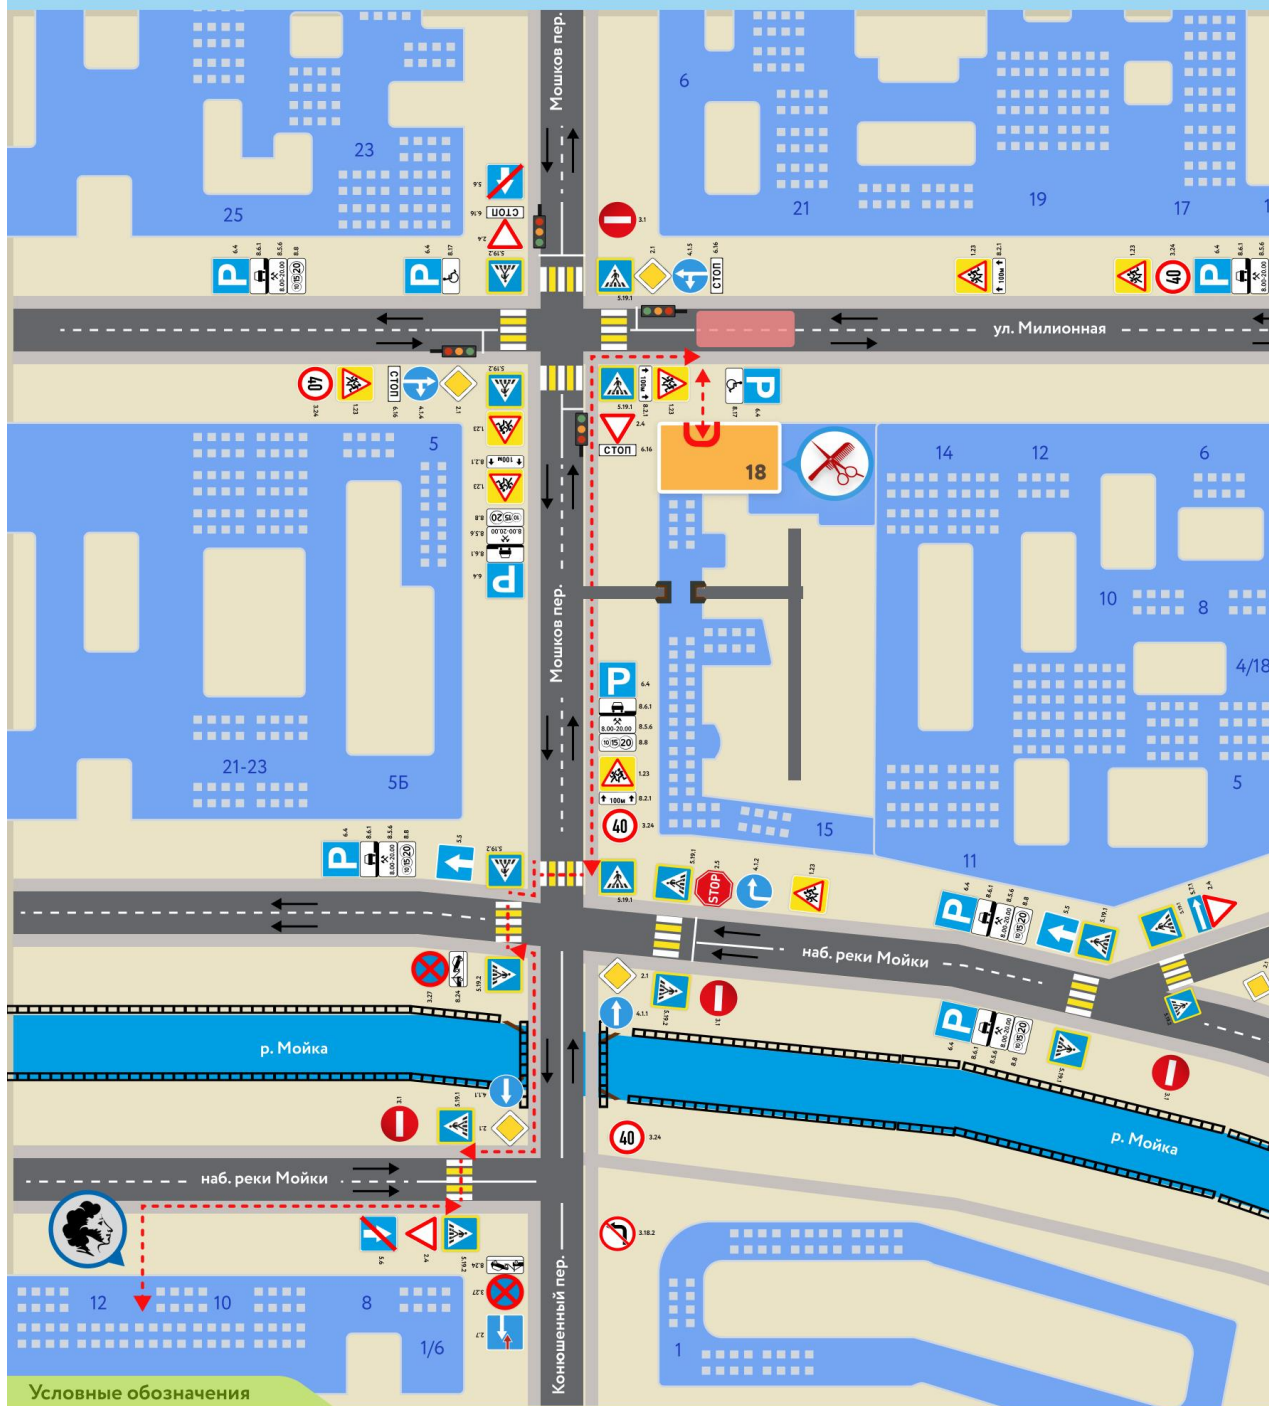

112 - один из телефонов экстренной помощи, используемых в стандарте GSM

Содержание

I. Планы-схемы Учреждения.

- А) район расположения СПб ГБПОУ Академия «ЛОКОН», пути движения транспортных средств и обучающихся;
- Б) Схема организации дорожного движения в непосредственной близости от СПб ГБПОУ Академия «ЛОКОН» с размещением соответствующих технических средств организации дорожного движения, маршрутов движения детей и расположения парковочных мест;
- В) Маршруты движения организованных групп детей от СПб ГБПОУ Академия «ЛОКОН» к стадиону, парку или спортивно-оздоровительному комплексу;
- Г) Пути движения транспортных средств к местам разгрузки/погрузки и рекомендуемые безопасные пути передвижения детей по территории СПб ГБПОУ Академия «ЛОКОН»;
- Д) План – схема «Безопасное расположение остановки автобуса у СПб ГБПОУ Академия «ЛОКОН»;
- Е) План - схема «Безопасный подход к СПб ГБПОУ Академия «ЛОКОН»;
- Ж) Схема пути движения транспортных средств и обучающихся при проведении дорожных ремонтно-строительных работ вблизи СПб ГБПОУ Академия «ЛОКОН»

І. План-схемы

по адресу: ул. Миллионная, д. 18 лит. А

А. Район расположения СПб ГБПОУ Академия «ЛОКОН», пути движения транспортных средств и обучающихся

Б. Схема организации дорожного движения в непосредственной близости от СПб ГБПОУ Академия «ЛОКОН» с размещением соответствующих технических средств организации дорожного движения, маршрутов движения детей и расположения парковочных мест

В. Маршруты движения организованных групп детей от СПб ГБПОУ Академия «ЛОКОН» к стадиону, парку или спортивно-оздоровительному комплексу

3. Маршруты движения организованных групп обучающихся от СПб ГБПОУ «Академия «ЛОКОН» к музей-квартире А.С. Пушкина